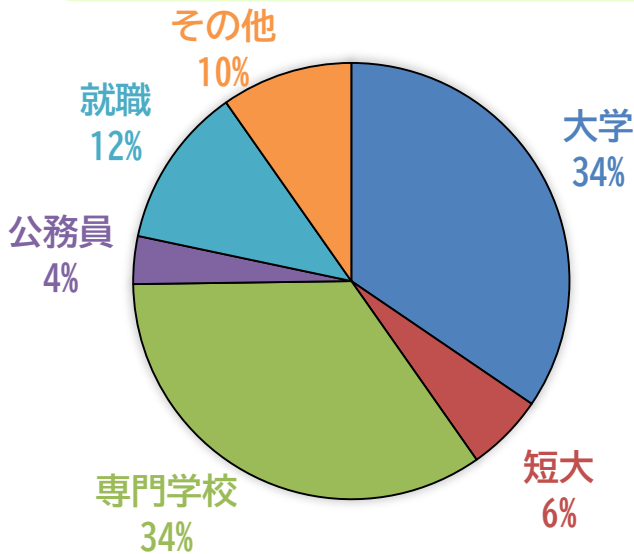

◆ 本校の卒業生の進路状況

【1】36期生の進路状況

36期生の進路 (令和5年度)

短期大学

福岡こども短期大学
福岡女子短期大学
香蘭女子短期大学 など

◆各短大から本校への指定校推薦枠◆

20 校以上(学科別合計: 80学科以上)

専門学校

福岡美容専門学校
中村調理製菓専門学校
九州デザイナー学院
麻生公務員専門学校
福岡医療秘書福祉専門学校
あさくら看護学校
福岡県私設病院協会専門学校 など

◆各学校から本校への指定校推薦枠◆

80 校以上(学科別合計: 100学科以上)

国公立大学

佐賀大学 2名 / 福岡教育大学 2名
広島市立大学 2名

私立大学

西南学院大学 / 福岡大学 / 中村学園大学
久留米大学 / 九州産業大学 / 東洋大学
福岡女学院大学 / 筑紫女学園大学
第一薬科大学 / 聖マリア学院大学 その他多数