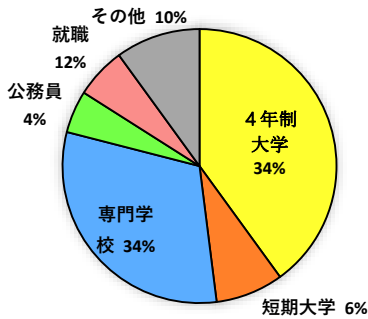

『校是：世の役に立つ人間（ひと）たれ』

Dazai fu ◆ 『地域で学ぶ』 『地域を学ぶ』

大宰府臨場研修(太宰府資料館、観世音寺、天満宮 等)

うその絵付け

梅が枝餅作成

Dream ◆ 『希望進路実現率100%へ』

国公立大学

福岡教育大学 2名 佐賀大学 2名
広島市立大学 2名

私立大学

西南学院大学 福岡大学
中村学園大学 九州産業大学
福岡工業大学 久留米大学
東洋大学 福岡女学院大学 等

長期休業中の講座

Diversity ◆ 県立高校唯一の芸術科

R6年度 体育祭バックボード(2024.6.1(土)実施)

◆ 生徒会活動・部活動

生徒総会

ボクシング部