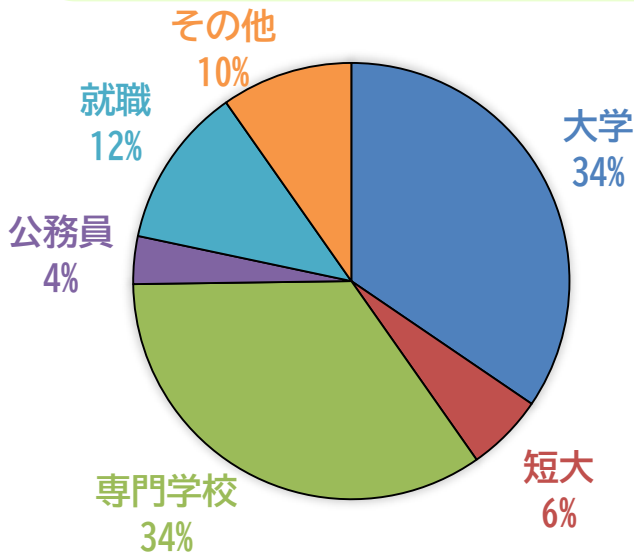

◆ 本校の卒業生の進路状況

【1】36期生の進路状況

36期生の進路（令和5年度）

短期大学

福岡こども短期大学
福岡女子短期大学
香蘭女子短期大学 など

◆各短大から本校への指定校推薦枠◆

20 校以上(学科別合計: 80学科以上)

専門学校

福岡美容専門学校
中村調理製菓専門学校
九州デザイナー学院
麻生公務員専門学校
福岡医療秘書福祉専門学校
あさくら看護学校
福岡県私設病院協会専門学校 など

◆各学校から本校への指定校推薦枠◆

80 校以上(学科別合計: 100学科以上)

国公立大学

佐賀大学 2名 / 福岡教育大学 2名
広島市立大学 2名

私立大学

西南学院大学 / 福岡大学 / 中村学園大学
久留米大学 / 九州産業大学 / 東洋大学
福岡女学院大学 / 筑紫女学園大学
第一薬科大学 / 聖マリア学院大学 その他多数