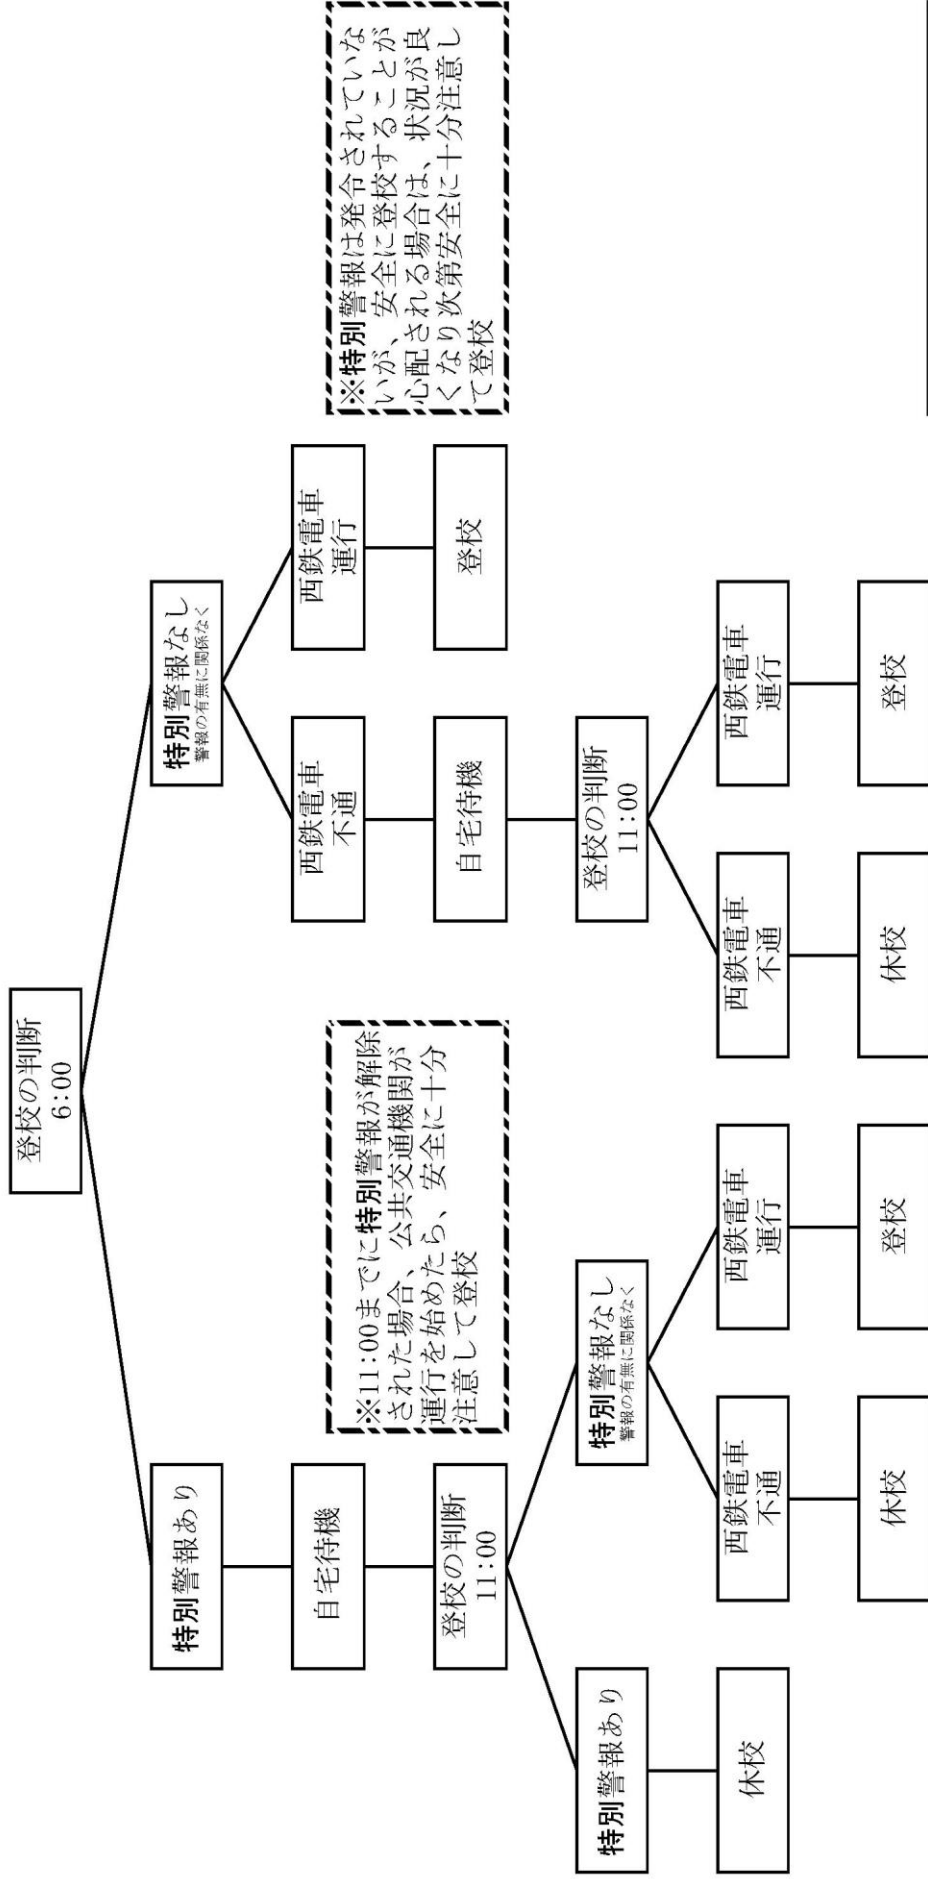

荒天時対応マニュアル

福岡県立太宰府高等学校

台風上陸などの荒天時には、「安心メール」「太宰府高校HP緊急連絡」を確認すること（安心メールは前日、もしくは当日の6:00までに発信します）
 ※確認できない場合は原則として下記に従い各自で判断すること
 ※大事なこと、自分の身の安全を第一に考えて行動すること
 ※太宰府市または自分の居住地域に「気象特別警報」【暴風、暴風雪、大雨、大雪】が発令されているかどうかを確認する

※登校する際は、気象情報を基に今後の状況や地域の実情を的確に把握し、安全を確認した上で登校すること
 ※公共交通機関の運行についての情報は、学校では把握できないので、各自で確認すること

※荒天時の遅刻・欠席等の学校への連絡は不要

《子どもホットライン24》092-641-9999
 《24時間子供SOSダイヤル》0120-0-78310
 《福岡いのちの電話》092-741-4343
 《相談メール》hotline24@pref.fukuoka.lg.jp